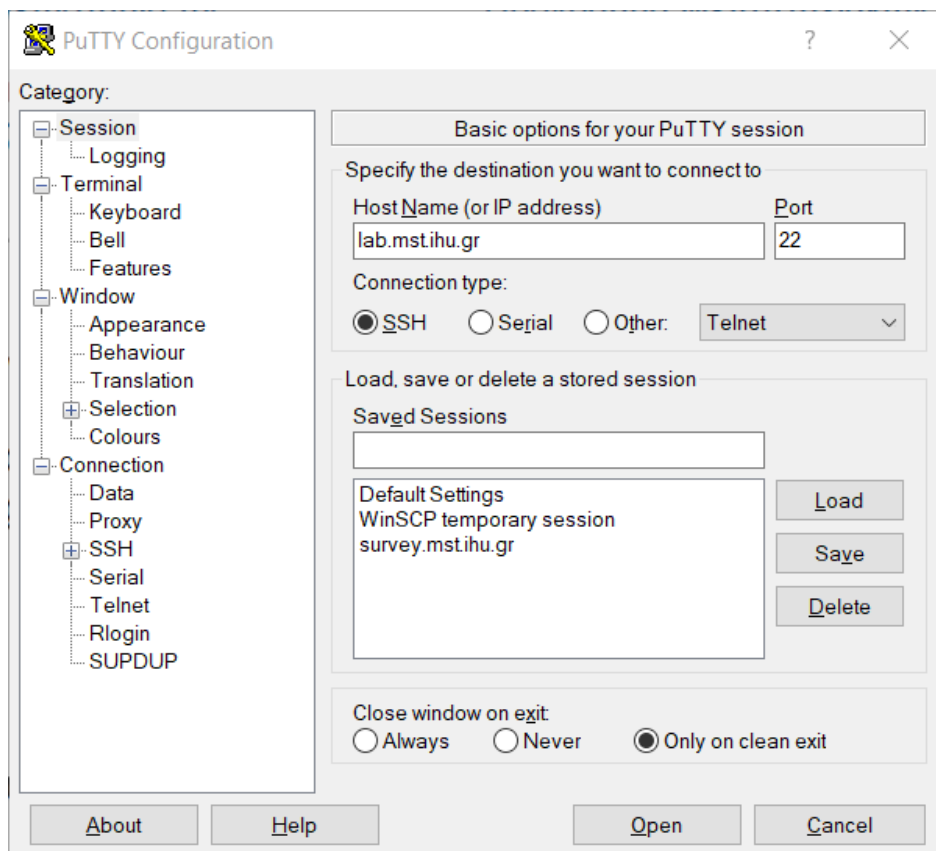

1.1 Λήψη του Joomla απευθείας από τον Web-Server

Ο Web-Server του ΠΜΣ έχει εγκατεστημένο το λειτουργικό σύστημα Ubuntu Linux. Πραγματοποιείται σύνδεση στον server μέσω της υπηρεσίας ssh είτε χρησιμοποιώντας τον client putty είτε μέσω ενός παράθυρου γραμμής εντολών (εφόσον έχει πραγματοποιηθεί η εγκατάσταση του ssh client).

```
C:\Users\fragidis>ssh -l fragidis lab.mst.ihu.gr
```

Στην συνέχεια για την δημιουργία ενός καταλόγου με το όνομα joomla εκτελείται η εντολή:

```
$ mkdir joomla  
$ cd joomla
```

Για να πραγματοποιηθεί η λήψη του πακέτου εγκατάστασης εκτελείται η εντολή:

```
$ wget https://downloads.joomla.org/cms/joomla4/4-0-4/Joomla_4-0-4-Stable-Full_Package.tar.gz
```

Στην συνέχεια για να αποσυμπιεστεί το πακέτο εγκατάστασης του joomla εκτελείται η εντολή:

```
$ tar -xvf Joomla_4-0-4-Stable-Full_Package.tar.gz
```

Απόδοση κατάλληλων δικαιωμάτων στον κατάλογο joomla:

```
$ cd ..  
$ chmod -R 775 joomla
```